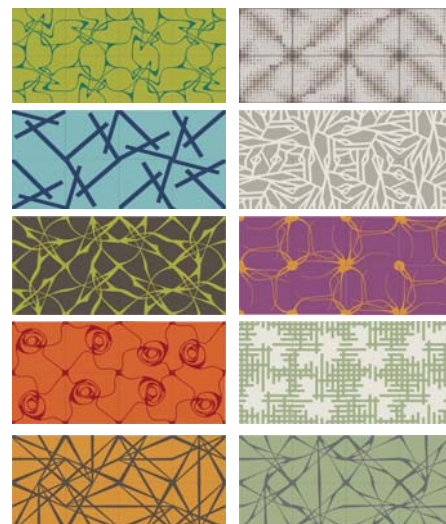

Twister akustikpaneler

LIVING ART

Twister er en serie af håndlavede, akustik absorberende vægmoduler og rumdelere. Deres akustiske kvaliteter gør dem ideelle i rum med akustiske udfordringer.

Twister er et to-farvet filt modul, der kan roteres 90° ad gangen. Hvert modul kan arrangeres individuelt for sammen med andre moduler at skabe forskellige unikke mønstre. Der kan vælges mellem en række mønstre og farvekombinationer, for på den måde at forene udsmykning og løsning af akustik problemer.

Mål: 88 x 88 cm.
Tykkelse: 2,8 cm.

Bag den 5 mm rene uld filt er der 20 mm akustikplade.
Rammen er af lakeret metal.

For teknisk information og priser, ring 35 42 81 97