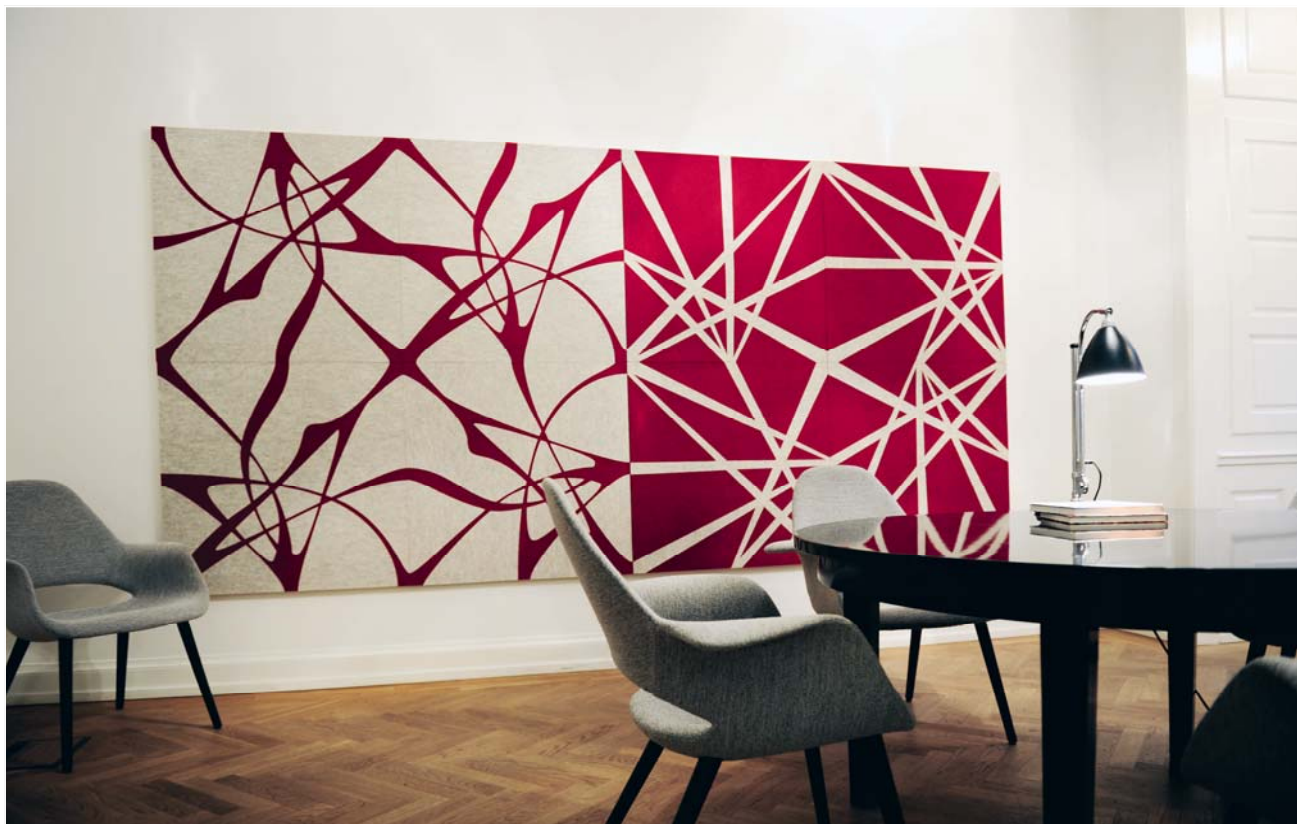

Twister akustikpaneler

LIVING ART

Twister er en serie af håndlavede, akustik absorberende vægmoduler og rumdelere. Deres akustiske kvaliteter gør dem ideelle i rum med akustiske udfordringer.

Twister er et to-farvet filt modul, der kan roteres 90° ad gangen. Hvert modul kan arrangeres individuelt for sammen med andre moduler at skabe forskellige unikke mønstre. Der kan vælges mellem en række mønstre og farvekombinationer, for på den måde at forene udsmykning og løsning af akustik problemer.

Mål: 88 x 88 cm.
Tykkelse: 2,8 cm.

Bag den 5 mm rene uld filt er der 20 mm akustikplade.
Rammen er af lakeret metal.

For teknisk information og priser, ring 35 42 81 97