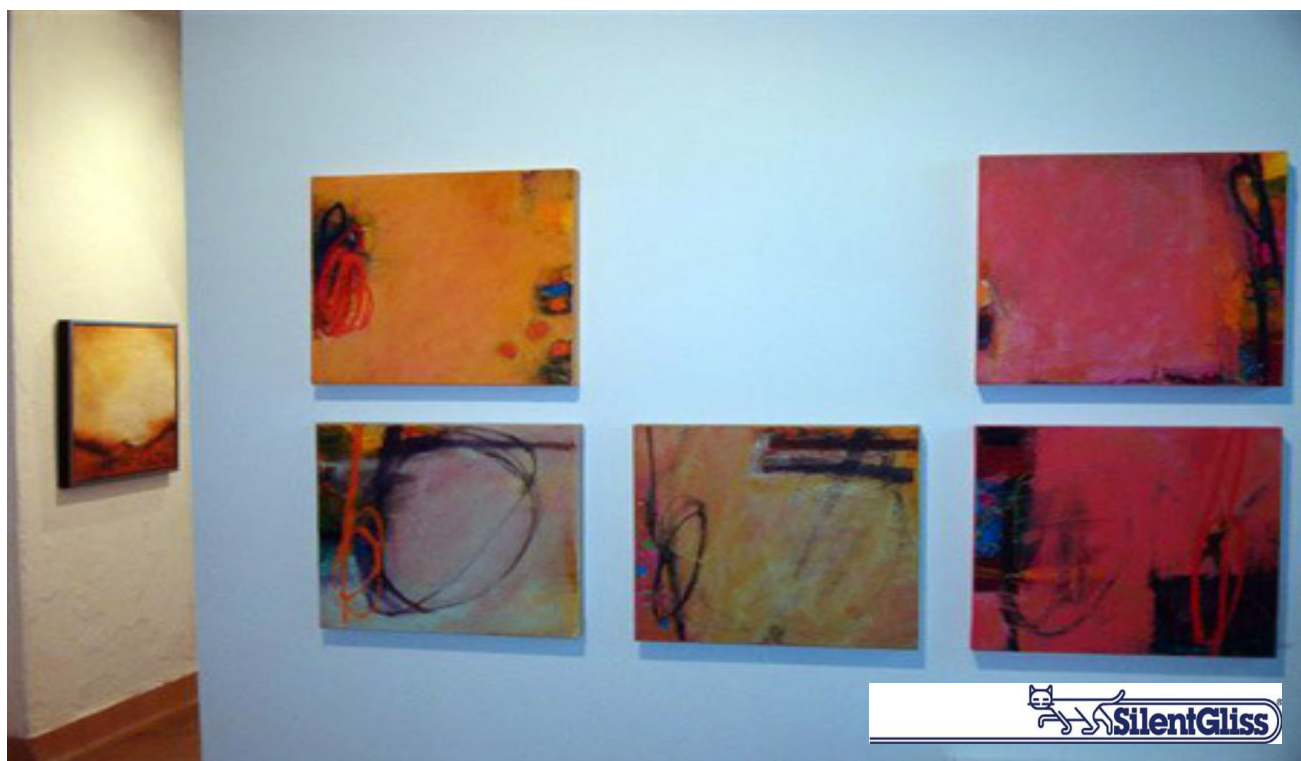

# Billedophæng

LIVING ART

## Billedophæng

Enkelt og fleksibelt system til hurtig udskiftning af billeder, uden at væggene beskadiges. Profilen monteres direkte på væggen ved hjælp af clips, hvilket giver en let og skjult montage. Ophængskrogene kan påsættes profilen overalt, ikke kun fra siderne. Med justerskruer kan én person nemt justere billederne både vandret og lodret. Profilen leveres som standard hvidlakeret eller i aluminium natur, men kan speciallakeres i en ralfarve efter ønske.