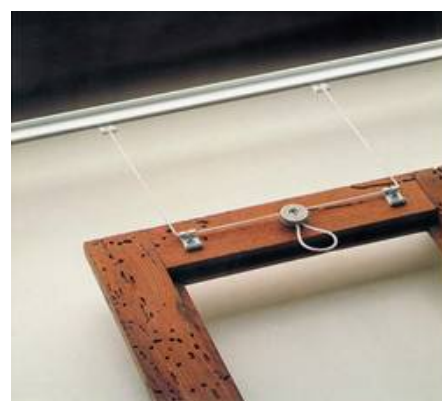

Billedophæng

LIVING ART

Billedophæng

Enkelt og fleksibelt system til hurtig udskiftning af billeder, uden at væggene beskadiges. Profilen monteres direkte på væggen ved hjælp af clips, hvilket giver en let og skjult montage. Ophængskrogene kan påsættes profilen overalt, ikke kun fra siderne. Med justerskruer kan én person nemt justere billederne både vandret og lodret. Profilen leveres som standard hvidlakeret eller i aluminium natur, men kan speciallakeres i en ralfarve efter ønske.